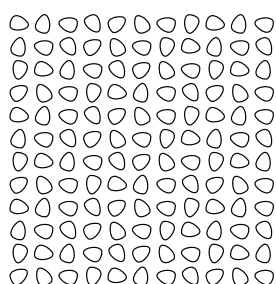

PENNA 30x30 12"x12"

ALP10 ALEA Penna Bone

ALP60 ALEA Penna Clay

ALP70 ALEA Penna Smoke

QUADRO 30x30 12"x12"

ALQ10 ALEA Quadro Bone

ALQ60 ALEA Quadro Clay

ALQ70 ALEA Quadro Smoke