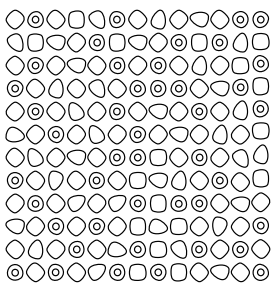

CONSUMO DI STUCCO KG/MQ 3,30 KG

GROUT REQUIRED KG/ S²M 3,30 KG

CONSOMMATION D'ENDUIT KG/M² 3,30 KG

MIX SHAPES PENNA / QUADRO / TONDO 30x30 12"x12"

ALM100 ALEA MIX Bone

ALM600 ALEA MIX Clay

ALM700 ALEA MIX Smoke